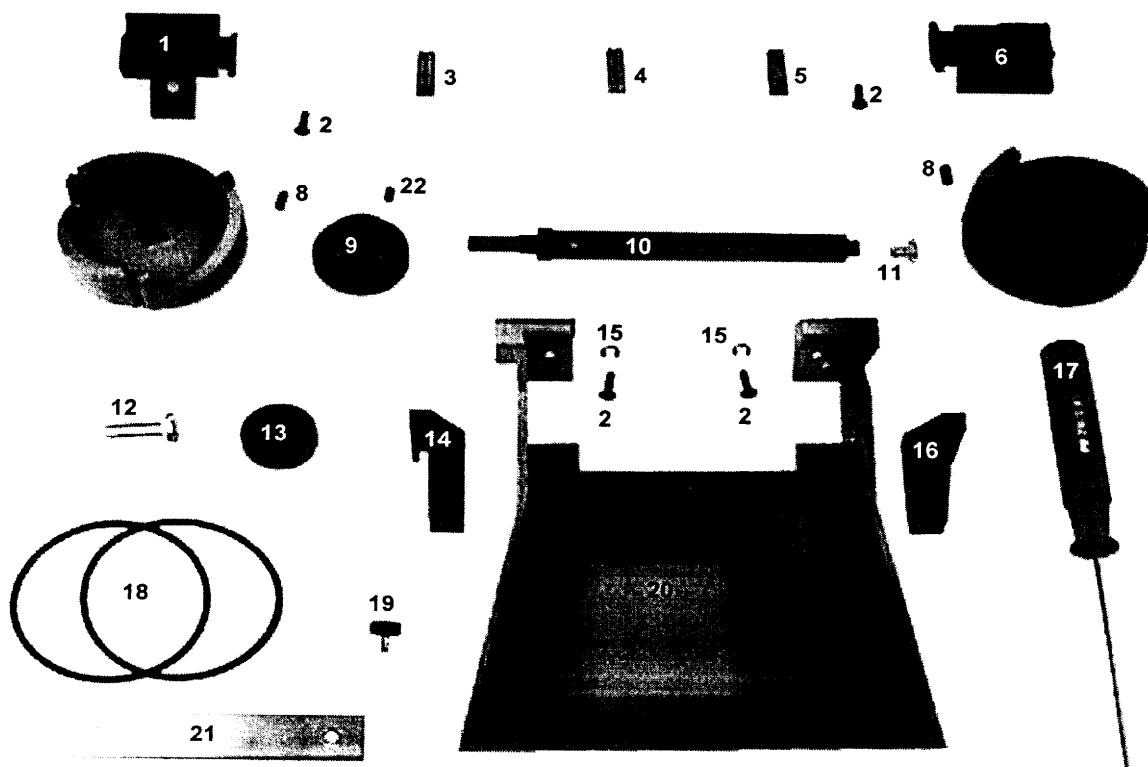

Ersatzteilliste Schnellzuführung CB 3000

Pos.	Artikel	Art. No.	Pos.	Artikel	Art no.
1	Niederhalteführung links	261.OO12	12	Flachkopfschraube M6x20	262.4016
2	Linsenschraube MSxIO	262.4013	13	Antriebsrad 0 24 mm	321.3003
3	Nuteinsatz ohne Kerbe 6 Stk.	261.0016	14	Kunststoffführung links	261.0010
4	Nuteinsatz / Kerbe 1,5 mm / 6 Stk.	261.0015	15	Sicherungsscheiben	262.4017
5	Nuteinsatz / Kerbe 2,0 mm / 6 Stk.	261.0014	16	Kunststoffführung rechts	261.0011
6	Niederhalteführung rechts	261.0013	17	Inbus-Schraubenzieher	272.0012
7	Transportrollen, Paar	261.0009	18	O-Ring	257.0008
8	Inbus Stiftschraube M4x8	262.4015	19	Rändelschraube M4x8	262.4000
9	Antriebsrad 0 32 mm	321.3002	20	Zuführtrichter	261.0008
10	Vierkantachse	321.3004	21	Alusteg	321.3001
11	Flachkopfschraube M4x6	262.4014	22	Inbus Stiftschraube M5x8	262.6007